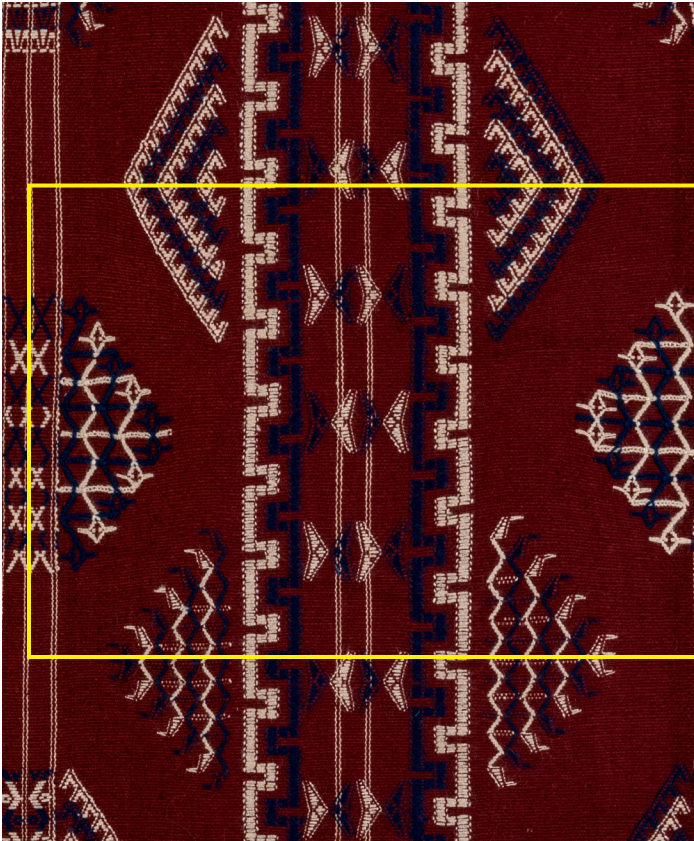

## Tima Burgundy | BT-TM-03

----

<b>Design</b>	Tima
<b>Colour</b>	Burgundy
<b>Code</b>	BT-TM-03
<b>Composition</b>	100% Silk
<b>Width</b>	64cm / 25in
<b>Repeat</b>	57cm (h) 36.5cm (v) 22.5in (h) 14.5in (v)
<b>Weight</b>	265g/sqm
<b>Notes</b>	..... ..... ..... .....